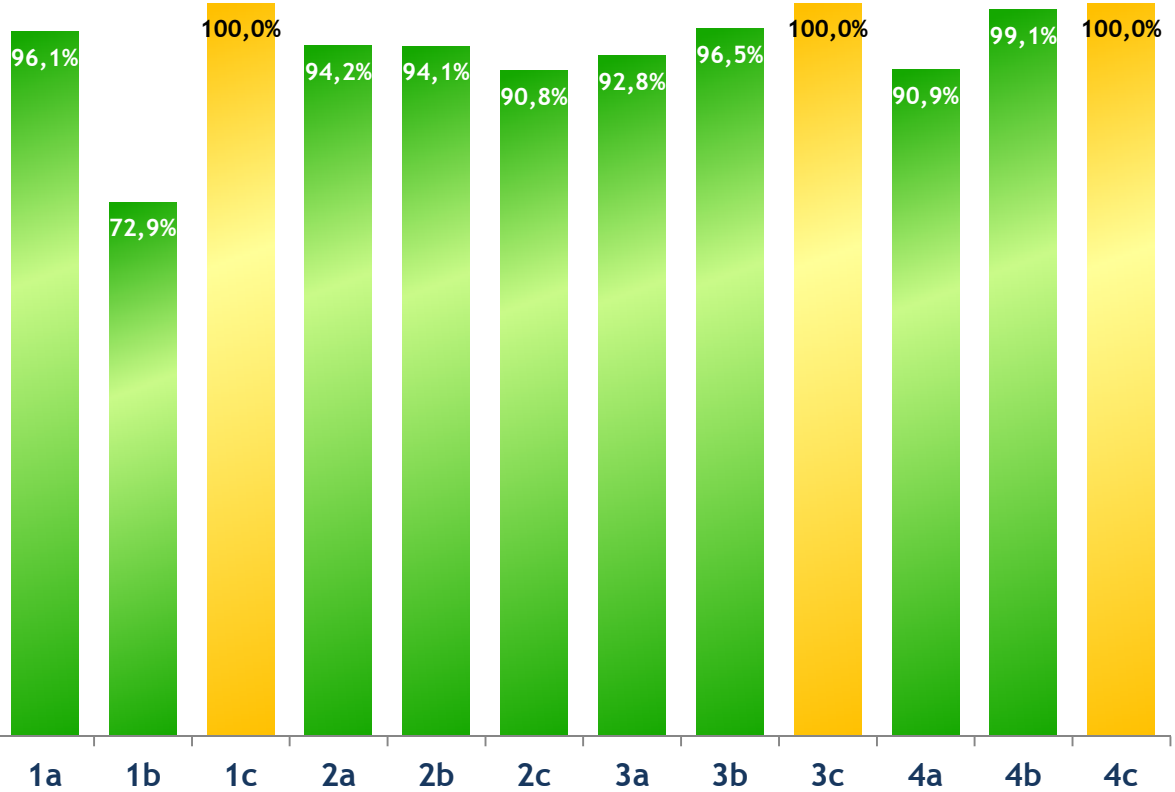

Aktionswoche "Sicher zu Fuß zur Schule" Mai 2019

Zu-Fußgänger in Prozent

Schulmittel:

93,9%

**Vergleich
Vorjahre:**

Apr'18: 95,5%

Mai'17: 89,5%

Apr'16: 91,2%

Apr'15: 90,4%

Insgesamt gegangene Kilometer an der LUGi: **2.261,8!**